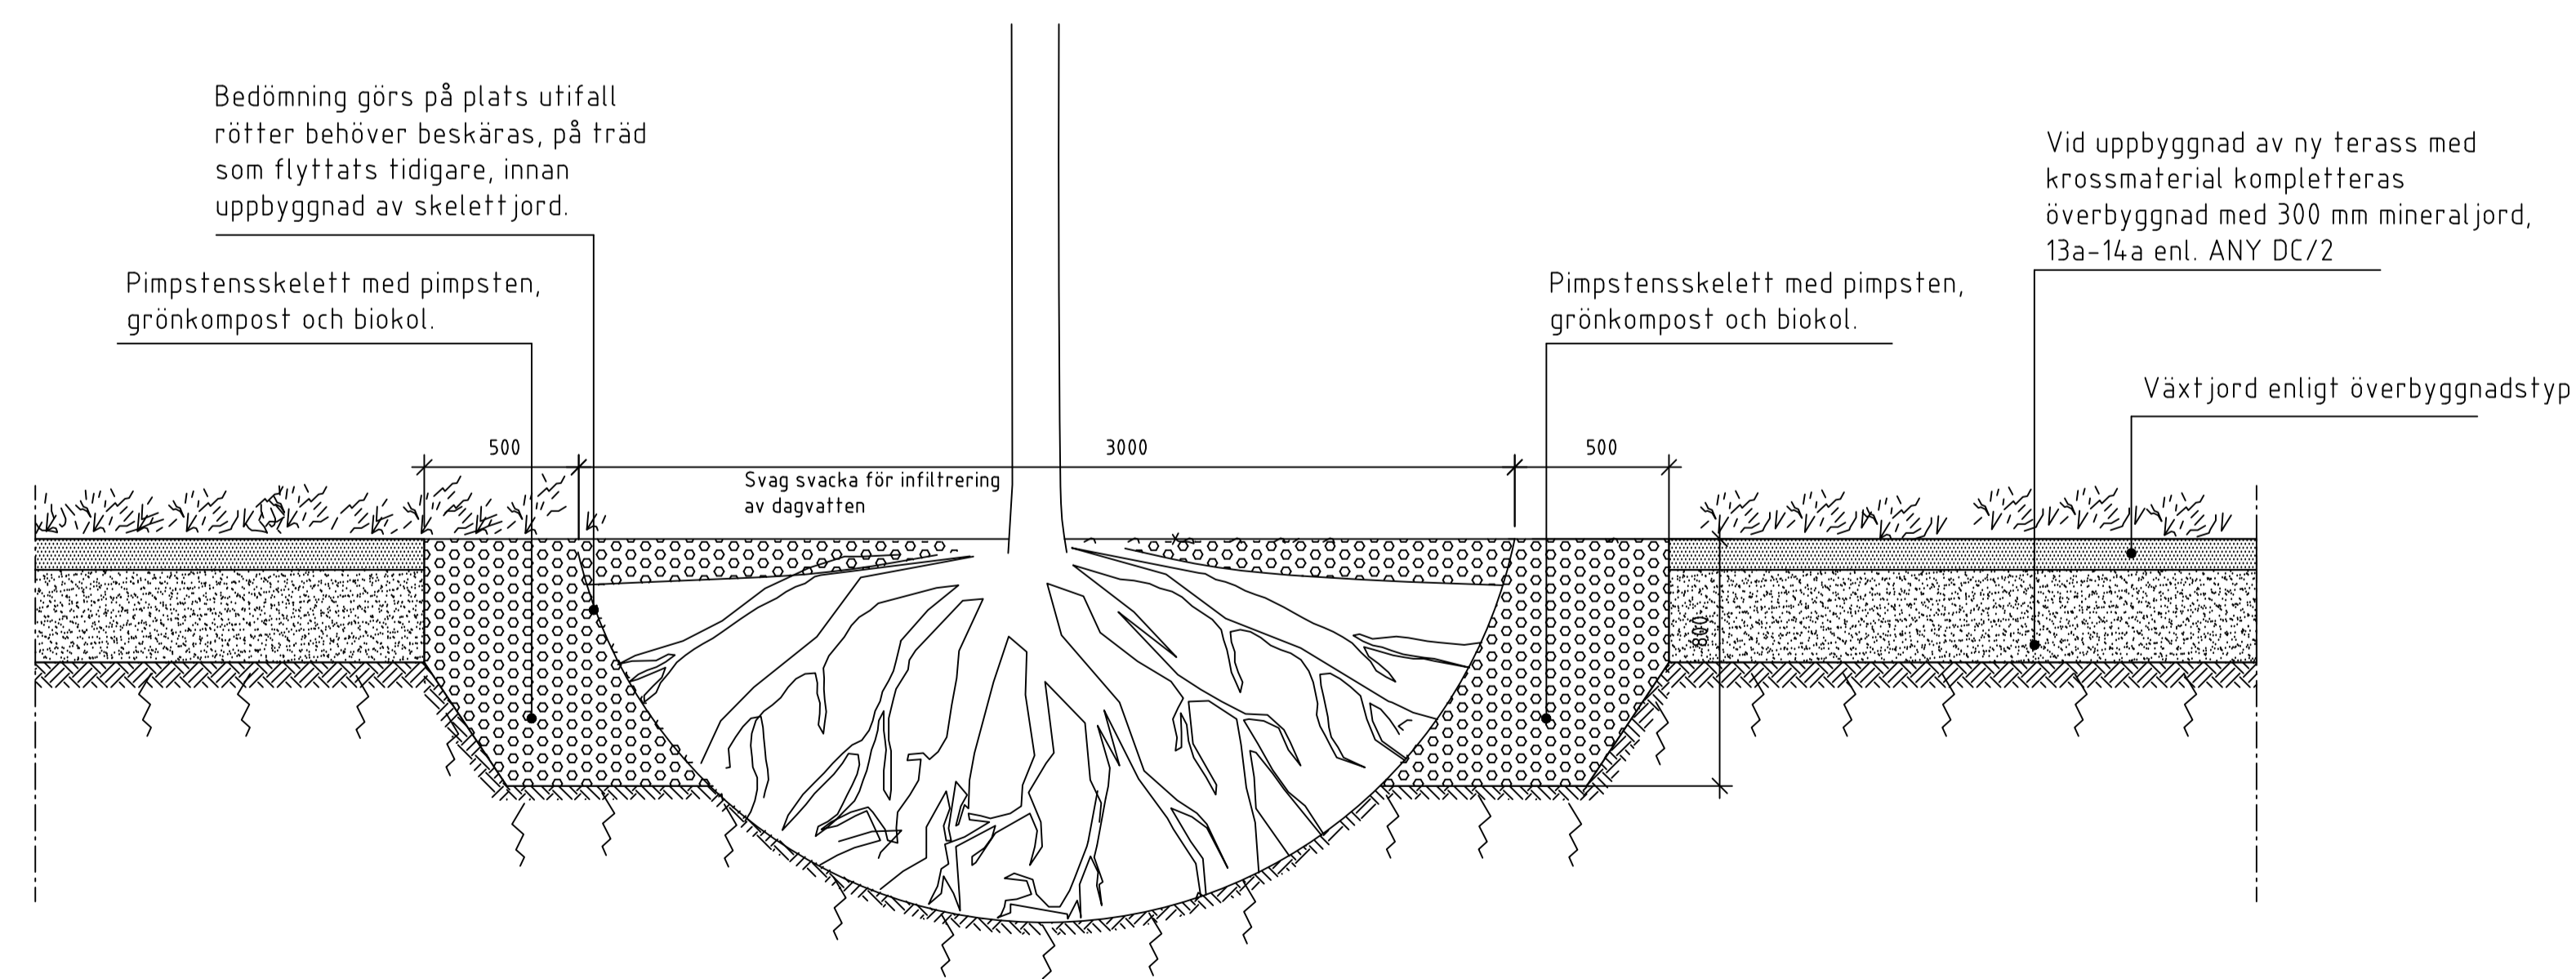

FÖRESKRIFTER

ALLA MÅTT I MILLIMETER OM INGET ANNAT ANGES. ALLA MÅTT KONTROLLERAS PÅ PLATS INNAN TILLVERKNING SKER.

ARBETSGÅNG PIMPSTEN:

SKELETTJORDEN 100-150 MM LÄGGS UT I LAGER OM 20-30 CM. I VARJE LAGER HÄLLS SEDAN PIMPSTENEN TILLSAMMANS MED BIKOLEN I OCH BORSTAS NED.

LUFTHINGSBRUNN:

UTFÖRS PÅ SKELETTJORDAR SOM STÅR TILL STÖRRE DEL I HÅRDGJORD YTA. PLACERAS I LÅGPUNKT..

FLYTTAT TRÄD I HÅRDGJORD YTA

PRINCIPSEKTION
SKALA 1:20

FLYTTAT TRÄD I GRÖNYTA

PRINCIPSEKTION
SKALA 1:20