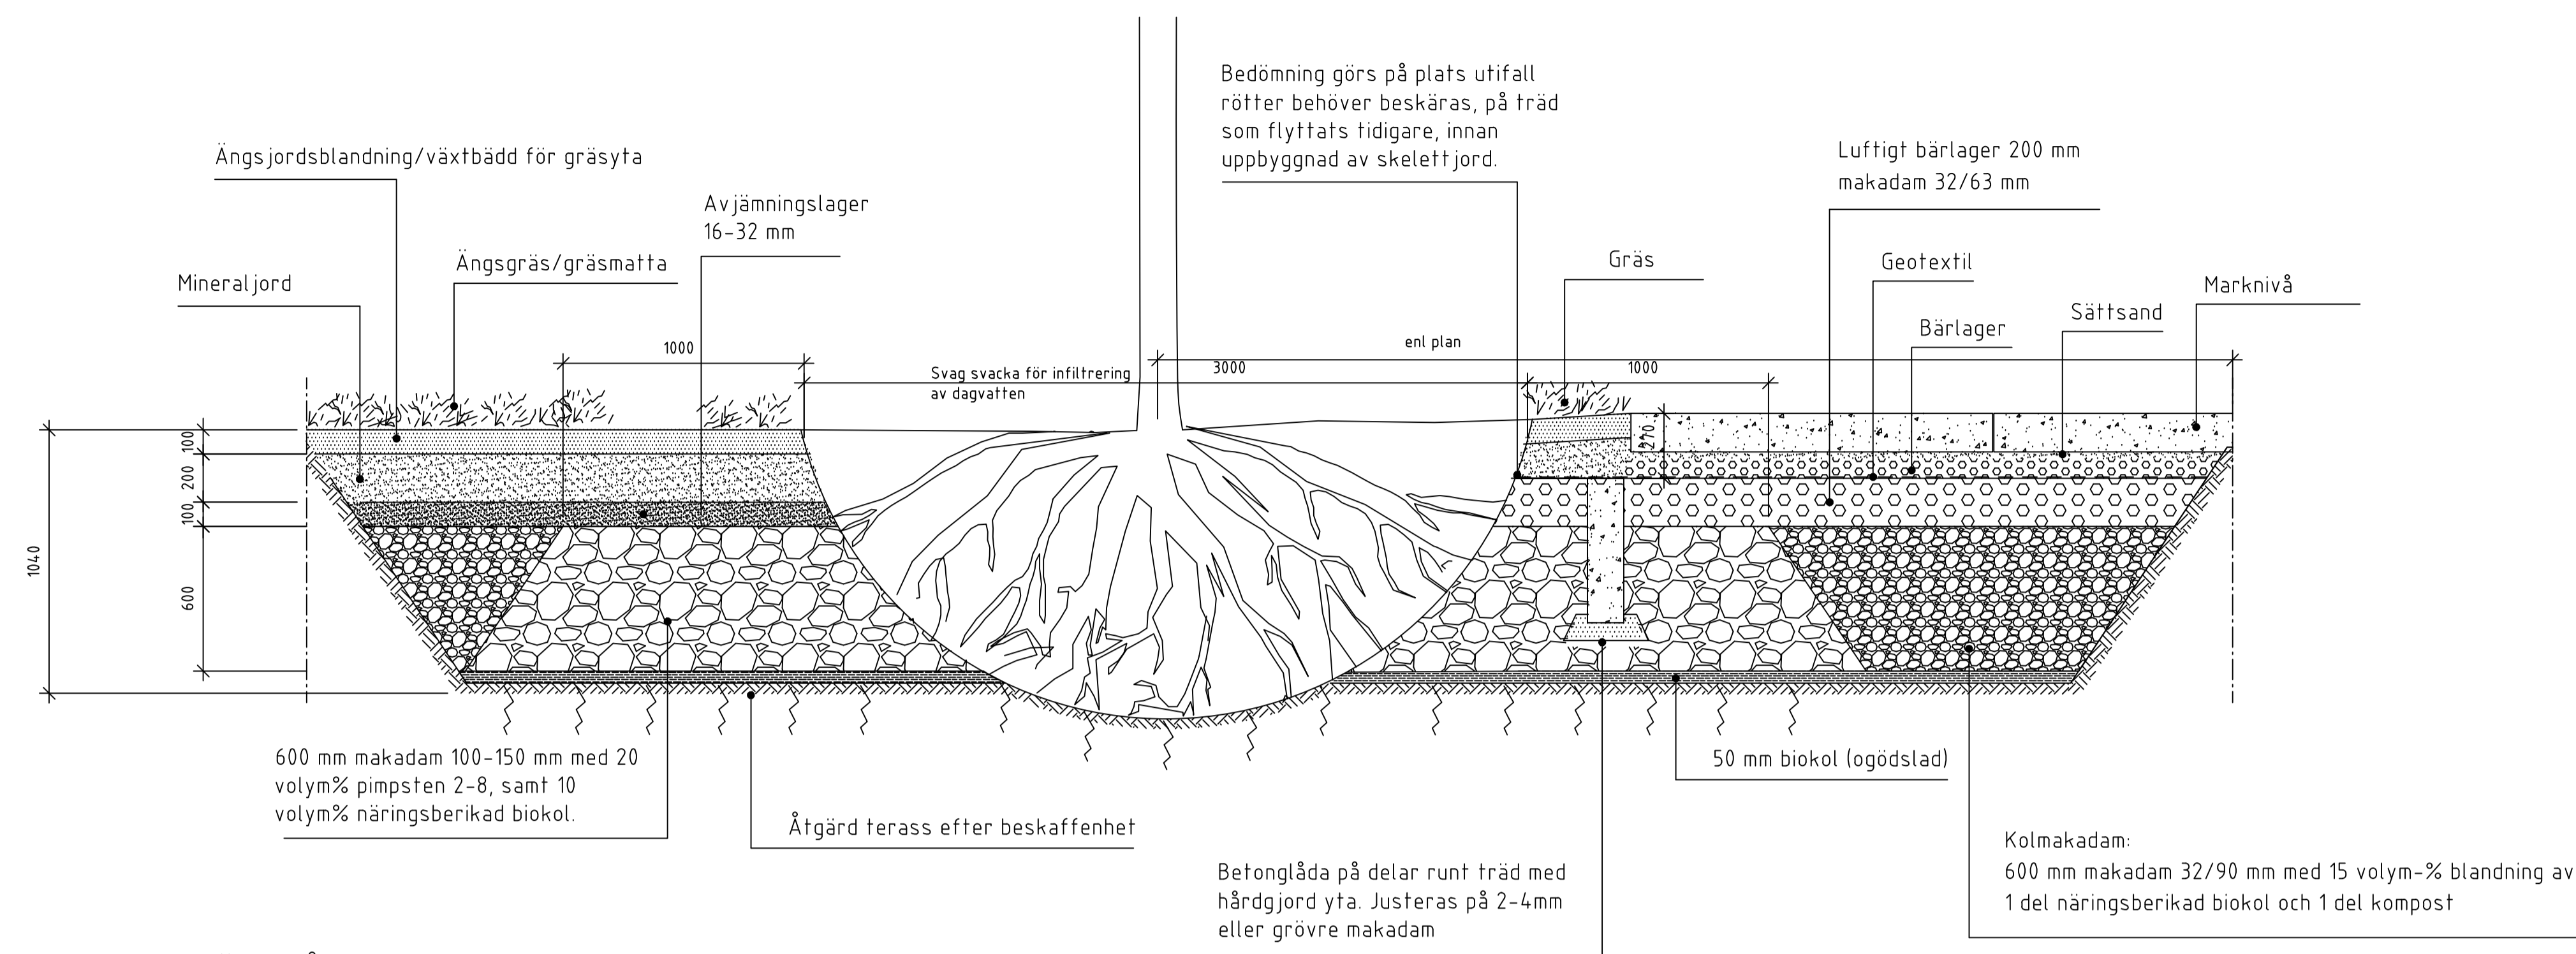

FÖRESKRIFTER

ALLA MÅTT I MILLIMETER OM INGET ANNAT ANGES. ALLA MÅTT KONTROLLERAS PÅ PLATS INNAN TILLVERKNING SKER.

ARBETSGÅNG PIMPSTEN:

SKELETTJORDEN 100-150 MM LÄGGS UT I LAGER OM 20-30 CM. I VARJE LAGER HÄLLS SEDAN PIMPSTENEN TILLSAMMANS MED BIKOLEN I OCH BORSTAS NED.

LUFTHINGSBRUNN:

UTFÖRS PÅ SKELETTJORDAR SOM STÅR TILL STÖRRE DEL I HÅRDGJORD YTA. PLACERAS I LÅGPUNKT..

FLYTTAT TRÄD I HÅRDGJORD YTA

PRINCIPSEKTION
SKALA 1:20

FLYTTAT TRÄD I GRÖNYTA

PRINCIPSEKTION
SKALA 1:20

STATUS	
 UPPLANDS VÄSBY	
DATUM 2025-01-23	ODKÄND MICAELA MONTIN
TYPRITNING UPPLANDS VÄSBY KOMMUN	
FLYTTADE TRÄD	
SKALA A1: 1:20 A3: 1:40	NUMMER TH-09